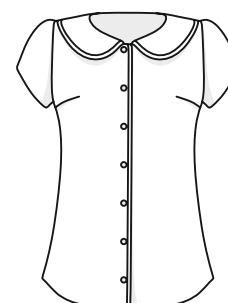

**Модель 1 - Твидовый жакет**

Размеры 36-38-40-42-44

**Модель 2 - Платье**

Размеры 36-38-40-42-44

**Модель 3 - Пальто**

Размеры 36-38-40-42-44

**Модель 4 - Свитшот**

Размеры 36-38-40-42-44

**Модель 5 - Футболка**

Размеры 36-38-40-42-44

**Модель 6 - Блузка**

Размеры 36-38-40-42-44

**Модель 7 - Пальто**

Размеры 116-122-128-134-140  
модель для девочек

**Модель 8 - Пальто**

Размеры 122-128-134-140---176  
модель для мальчиков

[https://vk.com/red\\_patterns](https://vk.com/red_patterns)

**Размерные признаки (мужчины)**

размеры	44	46	48	50	52	54	56
Рост	168	171	174	177	180	182	184
Об. Грудь	88	92	96	100	104	108	112
Об. Талии	78	82	86	90	94	98	104
Об. Бедер	90	94	98	102	106	110	115